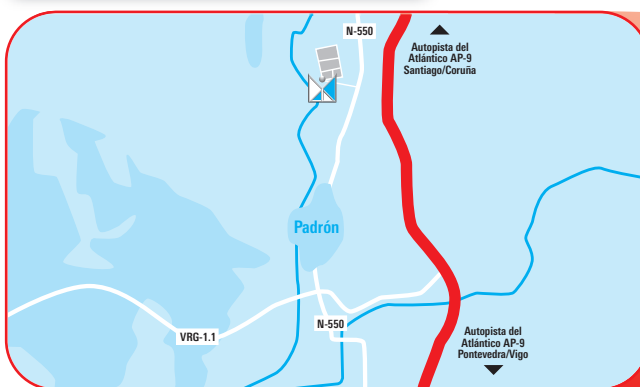

El pasado 29 de Septiembre Layher cambio la ubicación de su sede en Galicia.

Desde este nuevo centro, al igual que en el anterior, será atendida la asistencia técnico-comercial y la logística.

El motivo del traslado no es otro que seguir con nuestro afán de mejorar el servicio a nuestros clientes, ya que dispondremos de un mayor espacio de almacenamiento (3.400 m²), así como de nuevas instalaciones para realizar formación.