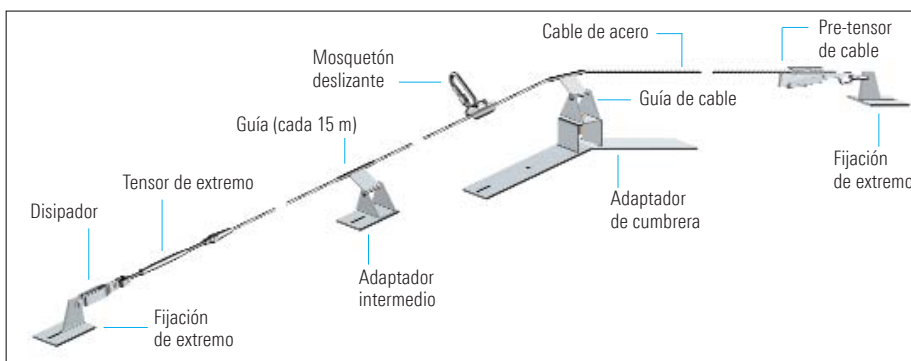

Layher Infos

Técnica y
Productos

Número 3 - Julio 2004

Seguridad en el montaje de la cubierta "Cassette":

Cable de seguridad Layher

Conforme a la normativa, durante la realización de los trabajos el personal deberá ser provisto de equipos anti-caídas de protección individual en áreas de trabajo o de paso, siempre que pueda producirse una caída en altura .

- ▶ Layher ha diseñado una línea de vida con cable de seguridad y mosquetón deslizable que proporciona un punto de enganche seguro al arnés.
- ▶ El mosquetón se desliza sin dificultad por todo el recorrido del cable gracias a un novedoso diseño de las fijaciones a cubierta. Esto aporta un enganche rápido y sencillo.
- ▶ Las fijaciones se complementan con dissipador de caída y tensores de cable.
- ▶ El cable queda sujeto al menos por tres guías de fijación (dos de ellas en los extremos y una en cumbre) separadas un máximo de 15 m.
- ▶ El sistema corresponde a la clase C, según la normativa EN 795. Se han realizado ensayos de comprobación tanto para el sistema montado sobre cubierta "Cassette" de Layher como para cada elemento por separado.

Un sistema que proporciona la seguridad necesaria para evitar la caída en altura durante el montaje de la cubierta Cassette de Layher, sin mermar la comodidad necesaria en el montaje.

Ref.	Descripción	Peso (kg)
5969.010	Fijación de extremo	3,10
5969.020	Adaptador intermedio	2,20
5969.030	Adaptador de cumbre	9,70
5969.025	Cable 25 m (Diam. 8 mm)	6,20
5969.035	Cable 35 m (Diam. 8 mm)	8,60
5969.040	Mosquetón deslizable	0,40

Ref.	Descripción	Peso (kg)
5969.050	Tensor de extremo	0,40
5969.060	Pre-tensor (máx. 10 kN)	2,00
5969.070	Disipador de caída	1,10
5969.080	Guía de cable	0,50

Todas las dimensiones y pesos son de carácter orientativo y están sujetos a modificaciones técnicas. Las ofertas se realizarán exclusivamente bajo las condiciones generales de venta.