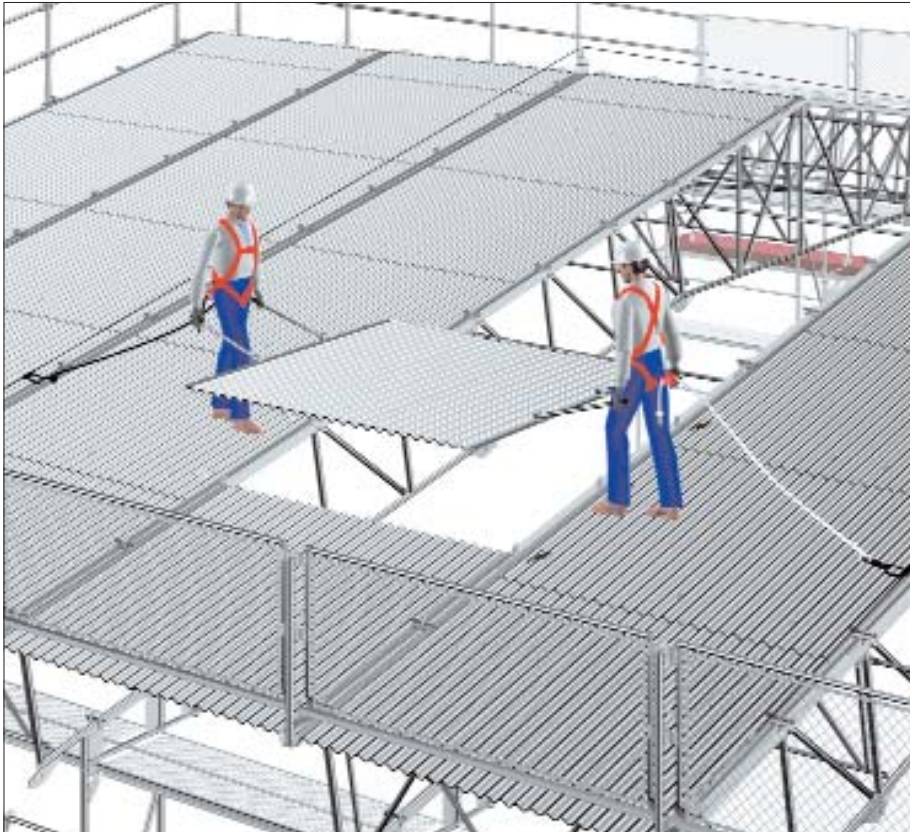

Layher Infos

Técnica y
Productos

Número 3 - Julio 2004

Seguridad en el montaje de la cubierta "Cassette":

Cable de seguridad Layher

Conforme a la normativa, durante la realización de los trabajos el personal deberá ser provisto de equipos anti-caídas de protección individual en áreas de trabajo o de paso, siempre que pueda producirse una caída en altura .

- ▶ Layher ha diseñado una línea de vida con cable de seguridad y mosquetón deslizable que proporciona un punto de enganche seguro al arnés.
- ▶ El mosquetón se desliza sin dificultad por todo el recorrido del cable gracias a un novedoso diseño de las fijaciones a cubierta. Esto aporta un enganche rápido y sencillo.
- ▶ Las fijaciones se complementan con dissipador de caída y tensores de cable.
- ▶ El cable queda sujeto al menos por tres guías de fijación (dos de ellas en los extremos y una en cumbre) separadas un máximo de 15 m.
- ▶ El sistema corresponde a la clase C, según la normativa EN 795. Se han realizado ensayos de comprobación tanto para el sistema montado sobre cubierta "Cassette" de Layher como para cada elemento por separado.

Un sistema que proporciona la seguridad necesaria para evitar la caída en altura durante el montaje de la cubierta Cassette de Layher, sin mermar la comodidad necesaria en el montaje.

Ref.	Descripción	Peso (kg)
5969.010	Fijación de extremo	3,10
5969.020	Adaptador intermedio	2,20
5969.030	Adaptador de cumbre	9,70
5969.025	Cable 25 m (Diam. 8 mm)	6,20
5969.035	Cable 35 m (Diam. 8 mm)	8,60
5969.040	Mosquetón deslizable	0,40