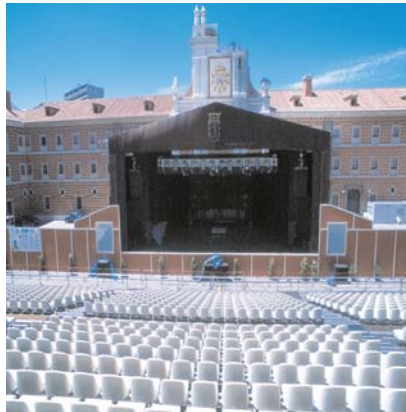

Los Veranos de la Villa (Conde Duque).
Escenario y gradas.

Los Veranos de la Villa (Conde Duque).
Grada en voladizo.

Layher S.A. entiende que una estructura es segura cuando se basa en un buen equipo, que se ha montado de forma correcta y se usa según su diseño.